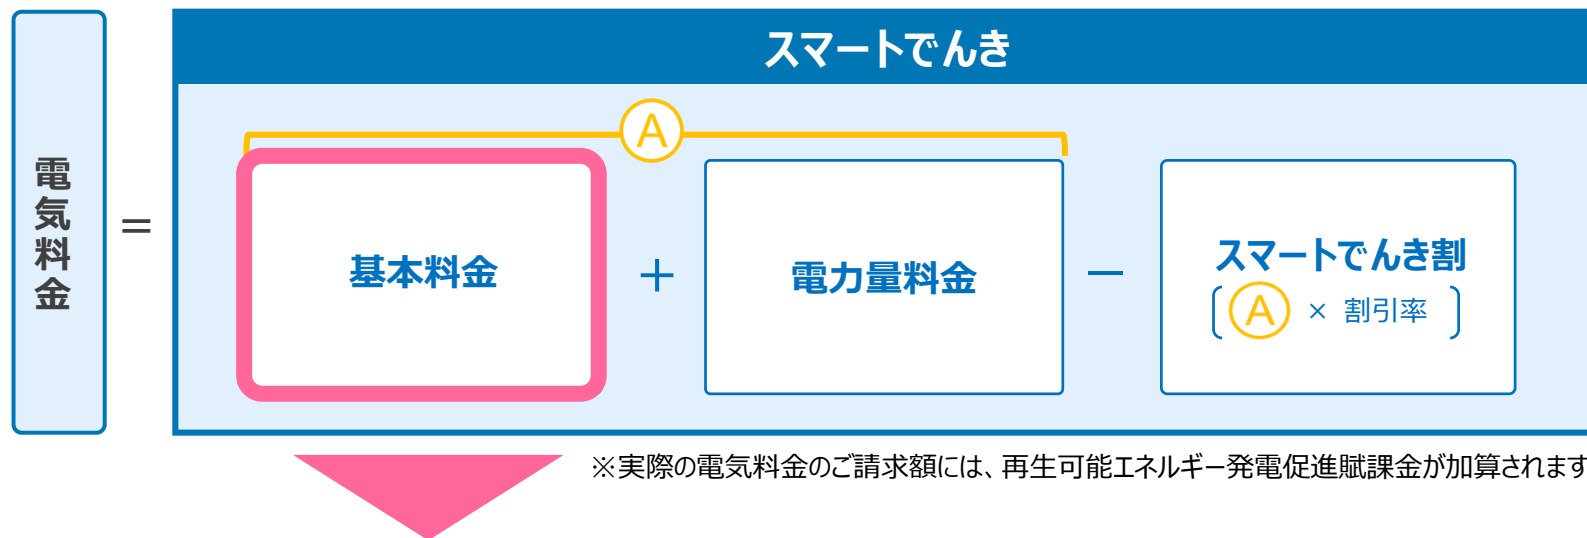

キャンペーン特典

- 「スマートでんき」へ新規ご加入後 3 か月、基本料金が**無料**となります。

みんなの
新生活を
応援!

お引越しの方も!
電気料金見直しの方も!

新規ご加入で

基本料金3か月無料