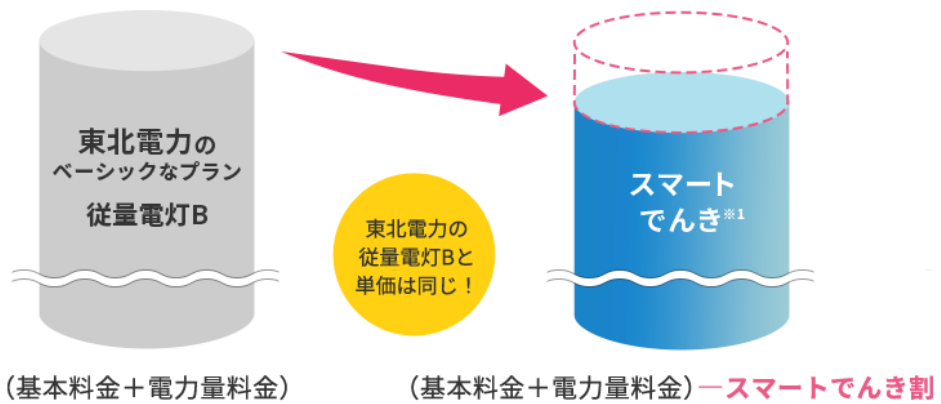

「スマートでんき」とは

■ 「スマートでんき」の概要は、以下のとおりです。

スマートでんきってどんなプラン？

ベーシックな電気料金に、毎月の「スマートでんき割」がついたプランです。

スマートでんきなら
東北電力の従量電灯Bよりおトク!^{※1}

スマートでんき割
最大3%割引

割引率は、合計額に応じて^{※2}
▲1%～▲3%

スマートでんき割