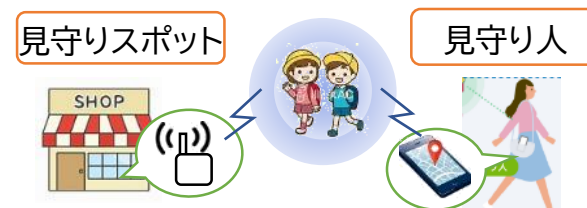

以 上

（添付資料）

- ・子ども見守りサービス「コマモル」の概要

子ども見守りサービス「コマモル」の概要

2024年2月1日 東北電力フロンティア株式会社

1. 子ども見守りサービス「コマモル」の全体概要

- ランドセルなどに小型の見守り端末を装着した子どもが、基地局を設置した見守りスポット(小学校や通学路上にある公共施設、また放課後に過ごすことが多い学童施設等)に近づくと、Bluetoothの信号を基地局がキャッチし、保護者のスマホで位置情報が確認できるサービスです。
- 専用アプリをインストールした「見守り人」や「見守りタクシー」とすれ違った場合も、位置情報をキャッチできるため、地域一体で安心・安全なまちづくりを推進できることが特長です。

1. 地域一体での安全・安心なまちづくり

- ✓ 通学路上にある見守りスポット(商店やコンビニ、自治体施設等)に設置した見守りスポットや、専用アプリをインストールしたスマホやタブレットで位置情報をキャッチできるため、地域一体となった見守りを行うことができます。

2. 緊急時には位置情報の履歴を活用

- ✓ 子どもが見守り端末を持っていれば、万が一の際に警察が位置情報の履歴を確認し、捜索の手助けとなります。