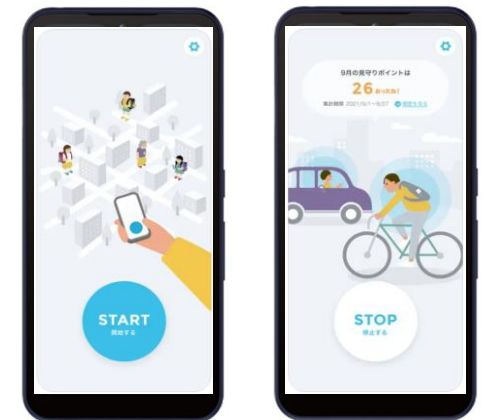

1. 地域一体での安全・安心なまちづくり

- ✓ 通学路上にある見守りスポット(商店やコンビニ、自治体施設等)に設置した見守りスポットや、専用アプリをインストールしたスマホやタブレットで位置情報をキャッチできるため、地域一体となった見守りを行うことができます。

2. 緊急時には位置情報の履歴を活用

- ✓ 子どもが見守り端末を持っていれば、万が一の際に警察が位置情報の履歴を確認し、捜索の手助けとなります。

緊急時の位置履歴確認(無料)

3. 見守り端末は無償で配布

- ✓ 子どもが持つ見守り端末は、無料で配布します。また、見守り端末は長寿命の電池設計で、小学校入学から卒業までの最長6年間電池交換不要となります。
- ✓ 保護者向けに、位置情報マップの閲覧に加え、事前に設定した見守りスポットの発着・通過時に通知を受け取ることができる有料オプションをご用意しております。

2. 子ども見守りサービス「コマモル」の特徴

- 子供が持つ見守り端末は、小学校入学から卒業までの最長6年間電池交換不要な設計となっております。
- 基地局の設置や「見守り人アプリ」のインストール等を地域の方々にご協力いただき、見守り環境の整備を進めます。

子どもが持つ見守り端末

見守りスポット用端末の例

見守り人アプリ

外観

特長

- 持ち運びに便利な小型軽量設計
[長さ約27mm×幅約22mm、約8g]
- 長寿命の電池設計で、小学校入学から卒業までの6年間電池交換不要
- 24時間 365 日の常時監視
- ダウンロード無料
- 出かけるときにスタートボタンを押すだけで地域の見守りに貢献
- 日々の行動が、“ながら見守り”に進化

3. ご利用イメージ

- 対象小学校に通う子どもを持つ保護者は、万が一の際、保護者から警察へ届け出いただくことで、警察が子どもの位置情報を確認できる基本プランを無料で利用することができます。

4. 有料オプション

- 有料オプションの機能を無料でご利用いただける無料トライアル期間を設けております。
- 無料トライアル期間中に手続きを行うことで、無料トライアル期間後も有料オプション(月額495円(税込))を継続して利用することができます。なお、手続きを行わない場合は自動的に基本プラン(無料)へ移行します。