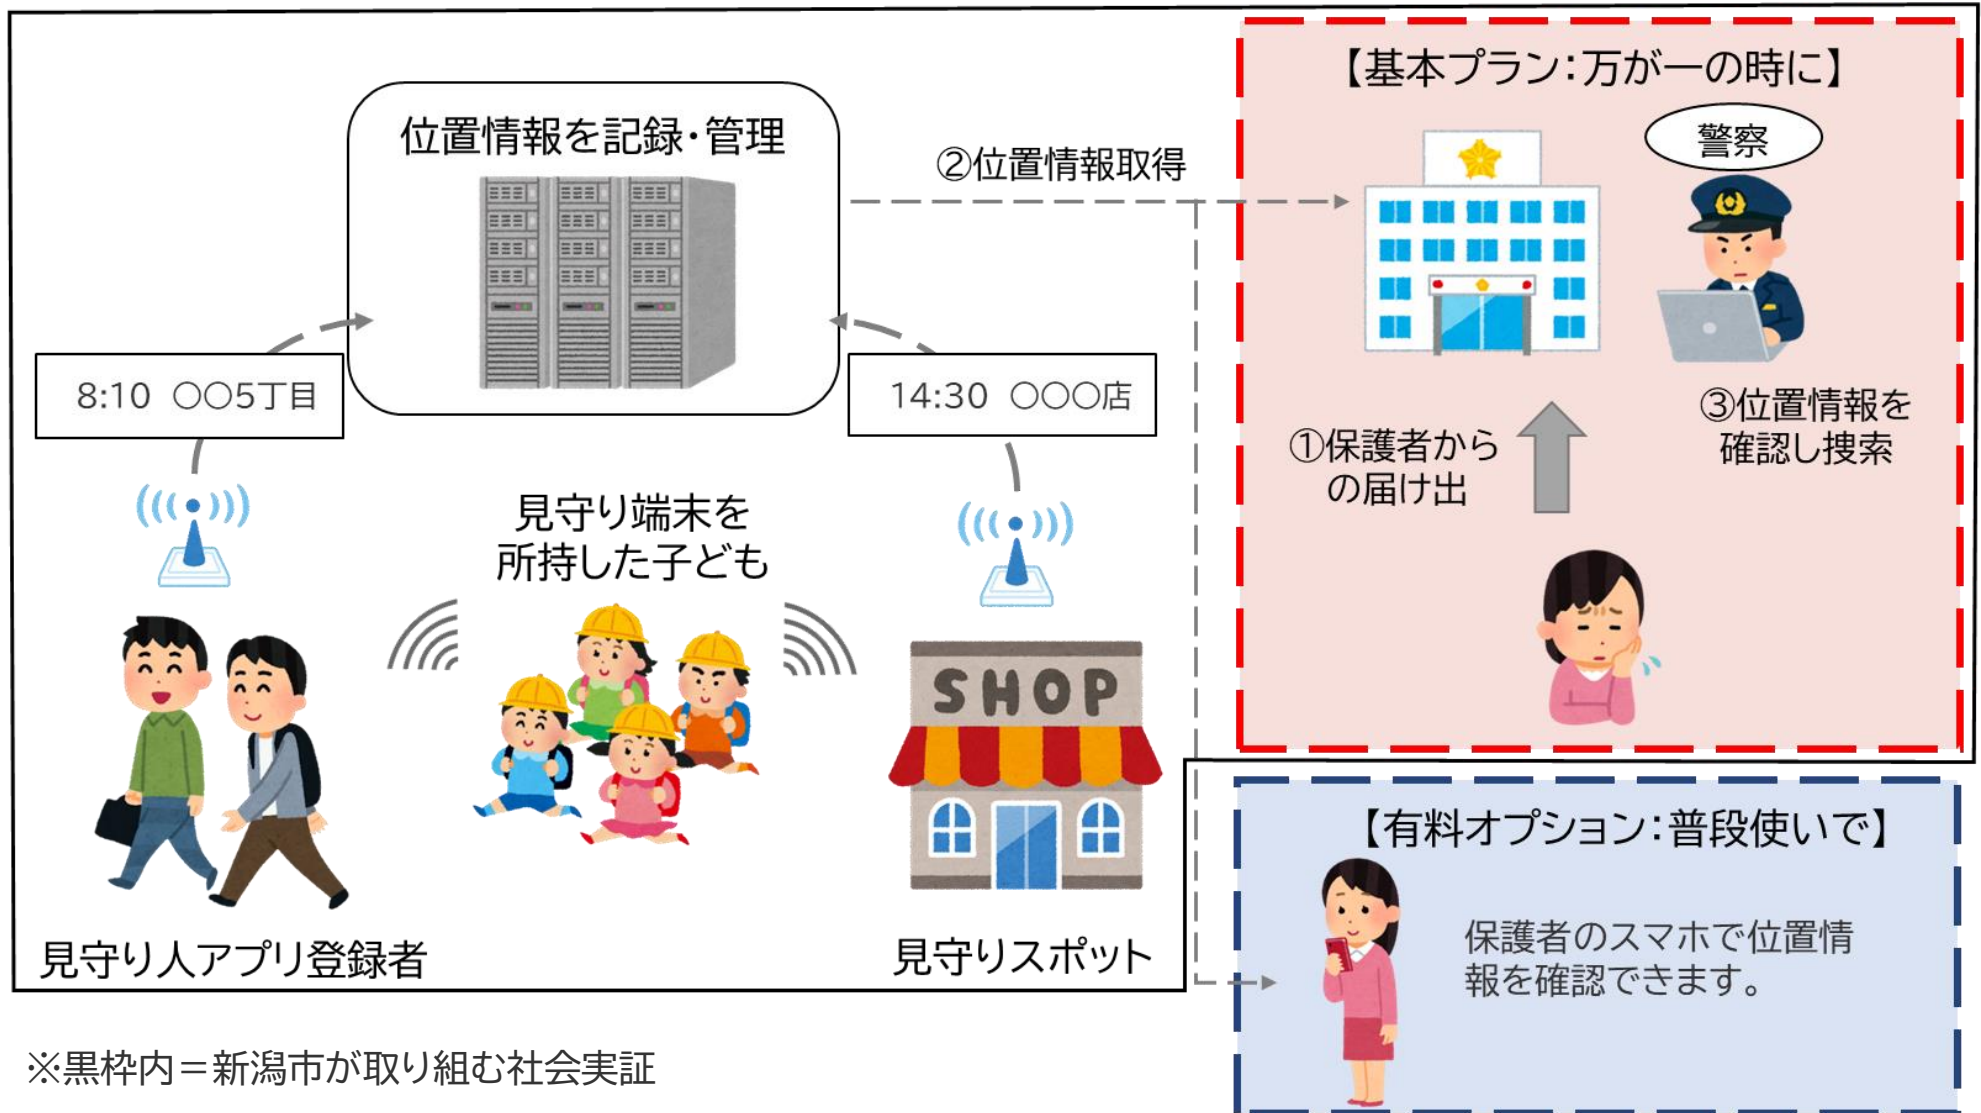

1. 地域一体での安全・安心なまちづくり

- ✓ 通学路上にある見守りスポット(商店やコンビニ、自治体施設等)に設置した見守りスポットや、専用アプリをインストールしたスマホやタブレットで位置情報をキャッチできるため、地域一体となった見守りを行うことができます。

2. 緊急時には位置情報の履歴を活用

- ✓ 子どもが見守り端末を持っていれば、万が一の際に警察が位置情報の履歴を確認し、捜索の手助けとなります。

緊急時の位置履歴確認(無料)

3. 見守り端末は無償で配布

- ✓ 子どもが持つ見守り端末は、無料で配布します。また、見守り端末は長寿命の電池設計で、小学校入学から卒業までの最長6年間電池交換不要となります。
- ✓ 保護者向けに、位置情報マップの閲覧に加え、事前に設定した見守りスポットの発着・通過時に通知を受け取ることができる有料オプションをご用意しております。

2. 子ども見守りサービス「コマモル」の特徴

- 子供が持つ見守り端末は、小学校入学から卒業までの最長6年間電池交換不要な設計となっております。
- 基地局の設置や「見守り人アプリ」のインストール等を地域の方々にご協力いただき、見守り環境の整備を進めます。

子どもが持つ見守り端末

見守りスポット用端末の例

見守り人アプリ

外観

特長

- 持ち運びに便利な小型軽量設計
[長さ約27mm×幅約22mm、約8g]
- 長寿命の電池設計で、小学校入学から卒業までの6年間電池交換不要
- 24時間 365 日の常時監視
- ダウンロード無料
- 出かけるときにスタートボタンを押すだけで地域の見守りに貢献
- 日々の行動が、“ながら見守り”に進化

3. ご利用イメージ

- 対象小学校に通う子どもを持つ保護者は、万が一の際、保護者から警察へ届け出いただくことで、警察が子どもの位置情報を確認できる基本プランを無料で利用することができます。

4. 有料オプション

- 有料オプションの機能を無料でご利用いただける無料トライアル期間を設けております。
- 無料トライアル期間中に手続きを行うことで、無料トライアル期間後も有料オプション(月額495円(税込))を継続して利用することができます。なお、手続きを行わない場合は自動的に基本プラン(無料)へ移行します。