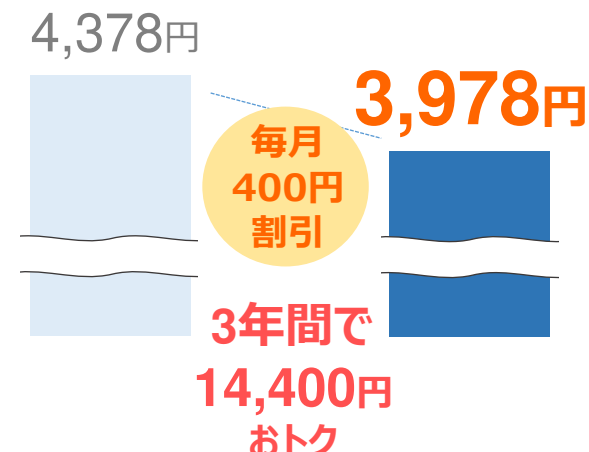

4. 「東北電力グループでんき&ひかりセット割」^{※4}の概要

- 電気のご契約が、東北電力の自由料金プランもしくは東北電力フロンティアの電気料金プランの方は毎月最大730円を通信料金から割引！セット割で「電気」と「インターネット」のおトクが毎月続きます。

プレミアム10G

月額料金

スタンダード

ファミリータイプ
月額料金

マンションタイプ
月額料金

・本資料に記載の料金は全て税込み価格です。