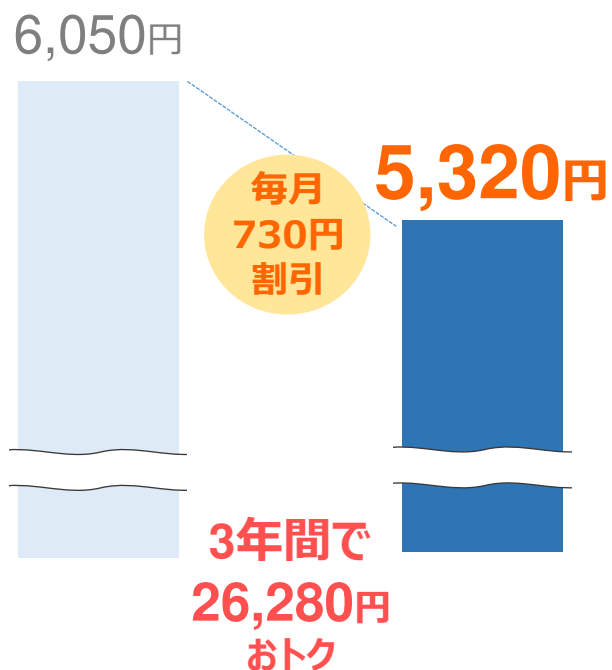

3. 提供エリアの拡大

■ 2024年4月18日より、山形県、福島県にてサービス提供を開始いたします。^{※3}

プラン

プレミアム10G

スタンダード

(ファミリータイプ、マンションタイプ)

宮城県

仙台市（青葉区、宮城野区、若林区、太白区、泉区）、塩竈市、多賀城市、富谷市、白石市、名取市、岩沼市、石巻市、気仙沼市、大崎市、登米市、栗原市、利府町、七ヶ浜町、大和町、大河原町、柴田町、村田町、涌谷町、美里町

左記を含む宮城県内各市町村

山形県

山形市、米沢市、鶴岡市、酒田市、新庄市、寒河江市、上山市、長井市、天童市、山辺町、河北町、大江町、舟形町

左記を含む山形県内各市町村

福島県

福島市、会津若松市、郡山市、いわき市、白河市、須賀川市、喜多方市、相馬市、二本松市、南相馬市、伊達市、本宮市、大玉村、鏡石町、北塩原村、西郷村、泉崎村、三春町、新地町

左記を含む福島県内各市町村

2024年4月18日 新規拡大エリア

4. 「東北電力グループでんき&ひかりセット割」^{※4}の概要

- 電気のご契約が、東北電力の自由料金プランもしくは東北電力フロンティアの電気料金プランの方は毎月最大730円を通信料金から割引！セット割で「電気」と「インターネット」のおトクが毎月続きます。

プレミアム10G

月額料金

スタンダード

ファミリータイプ
月額料金

マンションタイプ
月額料金

・本資料に記載の料金は全て税込み価格です。