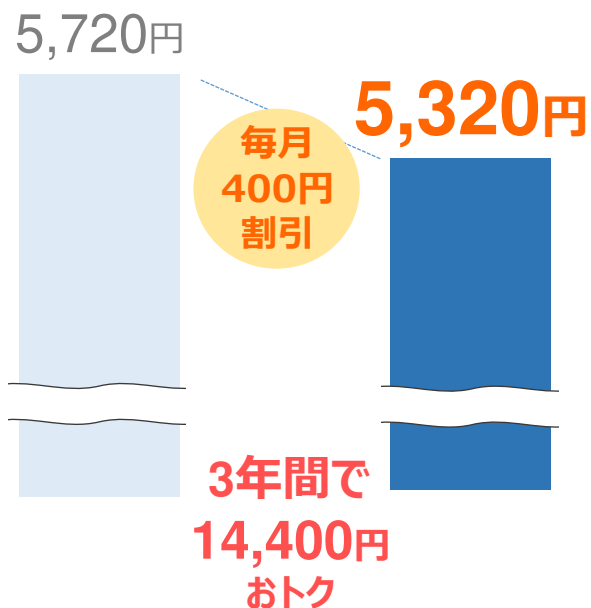

左記を含む宮城県内各市町村

山形県

山形市、米沢市、鶴岡市、酒田市、新庄市、寒河江市、上山市、長井市、天童市、山辺町、河北町、大江町、舟形町

左記を含む山形県内各市町村

福島県

福島市、会津若松市、郡山市、いわき市、白河市、須賀川市、喜多方市、相馬市、二本松市、南相馬市、伊達市、本宮市、大玉村、鏡石町、北塩原村、西郷村、泉崎村、三春町、新地町

左記を含む福島県内各市町村

2024年4月18日 新規拡大エリア

4. 「東北電力グループでんき&ひかりセット割」^{※4}の概要

- 電気のご契約が、東北電力の自由料金プランもしくは東北電力フロンティアの電気料金プランの方は毎月最大730円を通信料金から割引！セット割で「電気」と「インターネット」のおトクが毎月続きます。

プレミアム10G

月額料金

スタンダード

ファミリータイプ
月額料金

マンションタイプ
月額料金

・本資料に記載の料金は全て税込み価格です。