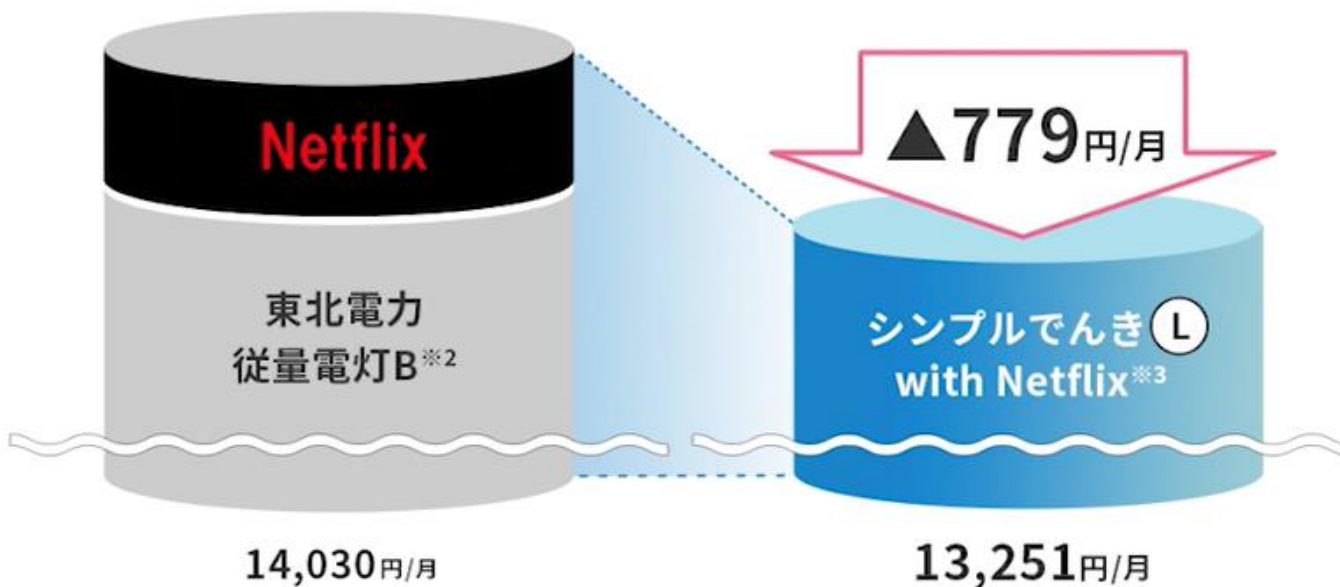

その ②

おトクなプランで年間9,348円もおトク！

その ③

先行エントリー特典として5,000円相当分の
ポイントを進呈！

Netflixシリーズ
「ヴァンチェンツォ」

Netflix アニメシリーズ
「終末のワルキューレ」

※Netflixは、11月以降の契約申込み完了後からご視聴いただけます。

おトクなプランで年間9,348円もおトク！

子育て世帯の

お客さまに
オススメ

東北電力の従量電灯BとNetflixをそれぞれ契約した場合に比べて

9,348円/年おトク! ※1

※1 以下の前提条件で比較しております。

- ・60Aのご契約で、1年を通して電気をご使用いただき、ひと月あたりのご使用量平均が400kWhとなる場合のモデル料金
- ・Netflixのベーシックに加入

なお、お客さまの電気のご使用量によっては、料金メリットが出ない場合がございます。