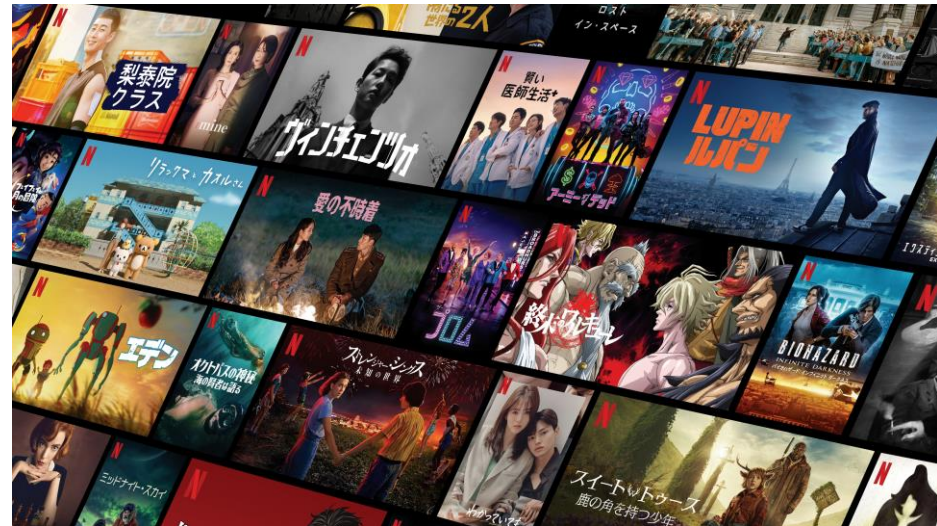

「シンプルでんき with Netflix」は 世界最大級の動画配信サービスNetflixと でんきを組み合わせた 日本で初めて※のバンドルサービスです

※Netflix社、弊社による取組事例調査の結果を記載しております。